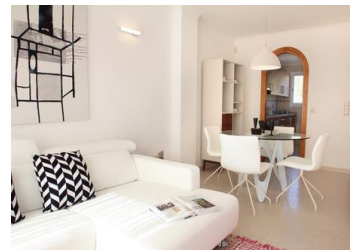

## 2 SOVRUM LÄGENHET TILL SALU I BENITACHELL - €182,000

 Sovrum: 2

 Bygg : 105m<sup>2</sup>

 Pool: Yes

 Badrum: 1

 Tomt: 0m<sup>2</sup>

 Ref: 512113