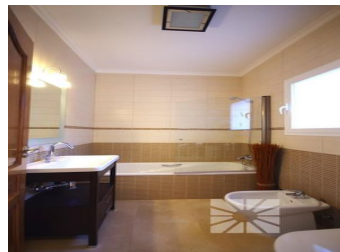

4 SOVRUM VILLA TILL SALU I BENITACHELL - €832,000

 Sovrum: 4

 Badrum: 4

 Bygg : 332m²

 Tomt: 700m²

 Pool: Yes

 Ref: 512111

Fastighetsbeskrivning