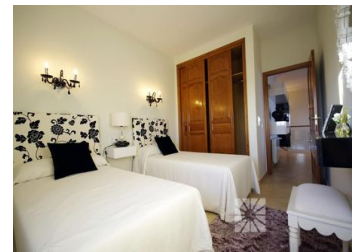

4 SOVRUM VILLA TILL SALU I BENITACHELL - €832,000

 Sovrum: 4

 Badrum: 4

 Bygg : 332m²

 Tomt: 700m²

 Pool: Yes

 Ref: 512111

Fastighetsbeskrivning