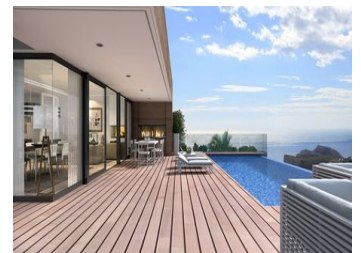

3 SOVRUM VILLA TILL SALU I BENITACHELL - €1,565,000

 Sovrum: 3

 Bygg : 592m²

 Pool: No

 Badrum: 3

 Tomt: 932m²

 Ref: 512123

Fastighetsbeskrivning