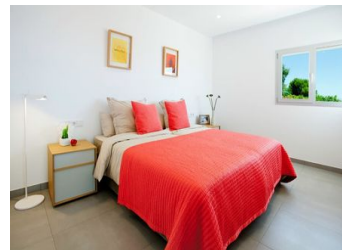

4 SOVRUM VILLA TILL SALU I BENITACHELL - €1,090,000

 Sovrum: 4

 Badrum: 3

 Bygg : 507m²

 Tomt: 1150m²

 Pool: Yes

 Ref: 512140

Fastighetsbeskrivning