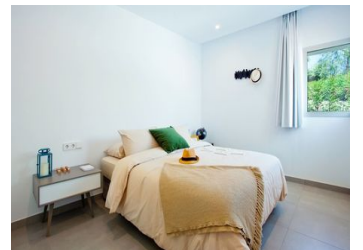

4 SOVRUM VILLA TILL SALU I BENITACHELL - €1,090,000

 Sovrum: 4

 Badrum: 3

 Bygg : 507m²

 Tomt: 1150m²

 Pool: Yes

 Ref: 512140

Fastighetsbeskrivning