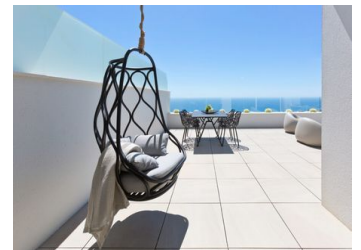

3 SOVRUM LÄGENHET TILL SALU I BENITACHELL - €555,000

 Sovrum: 3

 Bygg : 246m²

 Pool: Yes

 Badrum: 2

 Tomt: 0m²

 Ref: 512148

Fastighetsbeskrivning