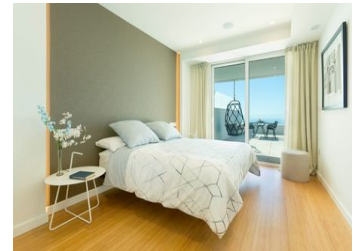

3 SOVRUM LÄGENHET TILL SALU I BENITACHELL - €555,000

 Sovrum: 3

 Bygg : 246m²

 Pool: Yes

 Badrum: 2

 Tomt: 0m²

 Ref: 512148

Fastighetsbeskrivning