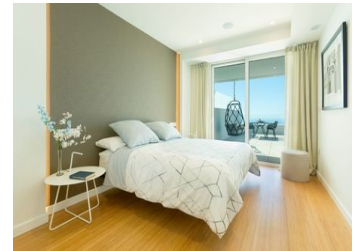

3 SOVRUM LÄGENHET TILL SALU I BENITACHELL - €555,000

 Sovrum: 3

 Bygg : 246m²

 Pool: Yes

 Badrum: 2

 Tomt: 0m²

 Ref: 512147

Fastighetsbeskrivning