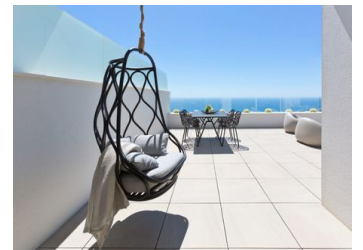

3 SOVRUM LÄGENHET TILL SALU I BENITACHELL - €555,000

 Sovrum: 3

 Bygg : 246m²

 Pool: Yes

 Badrum: 2

 Tomt: 0m²

 Ref: 512147

Fastighetsbeskrivning