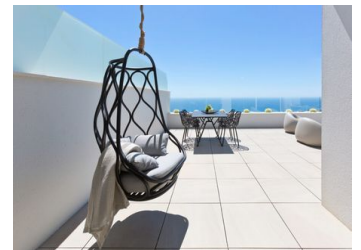

3 SOVRUM LÄGENHET TILL SALU I BENITACHELL - €566,000

 Sovrum: 3

 Bygg : 259m²

 Pool: Yes

 Badrum: 2

 Tomt: 0m²

 Ref: 512155

Fastighetsbeskrivning