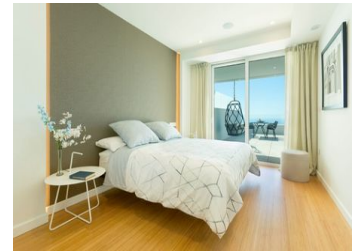

3 SOVRUM LÄGENHET TILL SALU I BENITACHELL - €566,000

 Sovrum: 3

 Bygg : 259m²

 Pool: Yes

 Badrum: 2

 Tomt: 0m²

 Ref: 512155

Fastighetsbeskrivning