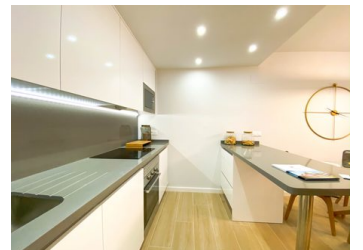

## 2 SOVRUM LÄGENHET TILL SALU I ORIHUELA COSTA - €278,500

 Sovrum: 2

 Bygg : 134m<sup>2</sup>

 Pool: Yes

 Badrum: 2

 Tomt: 288m<sup>2</sup>

 Ref: 496724