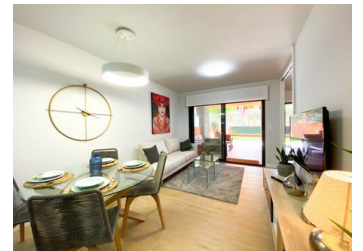

## 2 SOVRUM LÄGENHET TILL SALU I ORIHUELA COSTA - €278,500

 Sovrum: 2

 Bygg : 134m<sup>2</sup>

 Pool: Yes

 Badrum: 2

 Tomt: 288m<sup>2</sup>

 Ref: 496724