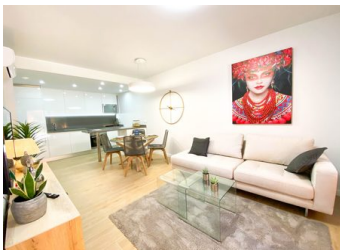

## 2 SOVRUM LÄGENHET TILL SALU I ORIHUELA COSTA - €278,500

 Sovrum: 2

 Bygg : 134m<sup>2</sup>

 Pool: Yes

 Badrum: 2

 Tomt: 288m<sup>2</sup>

 Ref: 496724