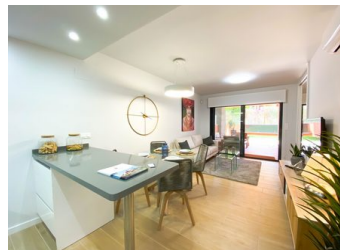

## 2 SOVRUM LÄGENHET TILL SALU I ORIHUELA COSTA - €278,500

 Sovrum: 2

 Bygg : 134m<sup>2</sup>

 Pool: Yes

 Badrum: 2

 Tomt: 288m<sup>2</sup>

 Ref: 496724