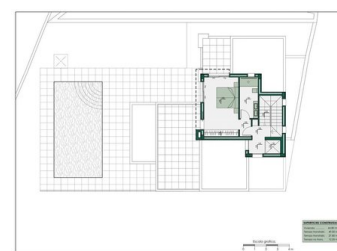

4 SOVRUM VILLA TILL SALU I CALPE - €1,145,000

Sovrum: 4

Bygg : 321m²

Pool: Yes

Badrum: 4

Tomt: 885m²

Ref: N6001/7515-1

Fastighetsbeskrivning

EXKLUSIV VILLA SÖKER PÅ HAVET

En fastighet i en unik enklav med underbar utsikt över havet och den emblematiske Peñón de Ifach nära staden Calpe. Det är en kampanj som ligger i Maryvilla Resort, vald efter läge, orientering och havsutsikt där varje villa har utformats och anpassats till denna tomt med en exklusiv design och sin egen karaktär, integrerad i sin miljö samt utformad för att njuta av havsutsikten och det godartade medelhavsklimatet. Komplexet har sin egen småbåtshamn och en av de bästa restaurangerna i Calpe.

Detta hus är fördelat på tre våningar, vilket gör det till ett praktiskt och funktionellt hem...