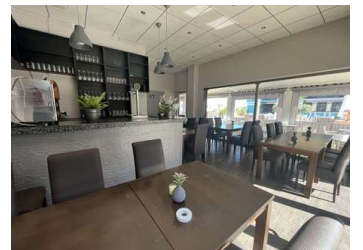

## KOMMERSIELL TILL SALU I DEHESA DE CAMPOAMOR - €169,000

 Sovrum: 0

 Badrum: 0

 Bygg : 66m<sup>2</sup>

 Tomt: 80m<sup>2</sup>

 Pool: No

 Ref: 655767