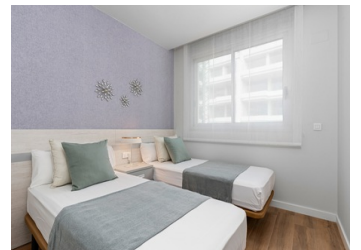

## 2 SOVRUM LÄGENHET TILL SALU I PLAYA FLAMENCA - €241,400

 Sovrum: 2

 Bygg : 94m<sup>2</sup>

 Pool: Communal

 Badrum: 2

 Tomt: m<sup>2</sup>

 Ref: SWNB7204