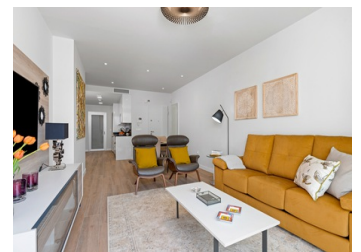

## 2 SOVRUM LÄGENHET TILL SALU I PLAYA FLAMENCA - €241,400

 Sovrum: 2

 Bygg : 94m<sup>2</sup>

 Pool: Communal

 Badrum: 2

 Tomt: m<sup>2</sup>

 Ref: SWNB7204