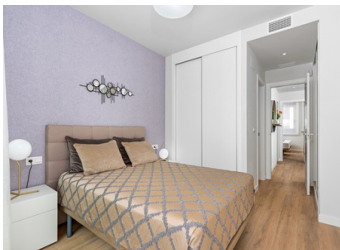

## 2 SOVRUM LÄGENHET TILL SALU I PLAYA FLAMENCA - €241,400

 Sovrum: 2

 Bygg : 94m<sup>2</sup>

 Pool: Communal

 Badrum: 2

 Tomt: m<sup>2</sup>

 Ref: SWNB7204