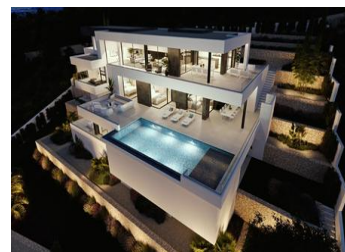

3 SOVRUM VILLA TILL SALU I BENITACHELL - €3,671,000

 Sovrum: 3

 Badrum: 5

 Bygg : 440m²

 Tomt: 1877m²

 Pool: Yes

 Ref: 682159

Fastighetsbeskrivning

NYBYGGD LYXVILLA I CUMBRE DEL SOL Nybyggd modern villa belägen i Cumbre del Sol Resort, ett exklusivt område med stora lyxvillor som elegant har utsikt över Medelhavet. De över 625 m² har fördelats på tre våningar och är subtilt integrerade i miljön, anpassade till den naturliga slutningen av marken och gör att det blå havet kan vara närvarande hela tiden i nästan hela huset...