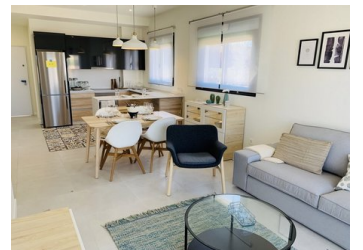

### Fastighetsbeskrivning

NYA LÄGENHETER I CONDADO DE ALHAMA GOLFBANAN Nya lägenheter med två sovrum och två badrum med golfutsikt över ALHAMA SIGNATURE GOLF, en fantastisk 18-håls golfbana designad av Jack Nicklaus. CONDADO DE ALHAMA är en fantastisk golfanläggning med många faciliteter och tjänster. Ett köpcentrum, sportcenter, en rad barer och restauranger, snabbköp... och mer än 25 gemensamma pooler och trädgårdar. Bara 18 minuter med bil från den nya internationella flygplatsen i regionen Murcia...