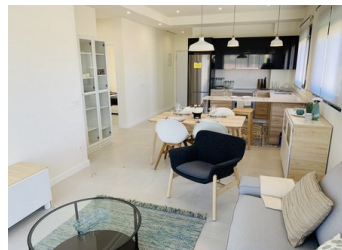

### Fastighetsbeskrivning

NYA LÄGENHETER I CONDADO DE ALHAMA GOLFBANAN Nya lägenheter med två sovrum och två badrum med golfutsikt över ALHAMA SIGNATURE GOLF, en fantastisk 18-håls golfbana designad av Jack Nicklaus. CONDADO DE ALHAMA är en fantastisk golfanläggning med många faciliteter och tjänster. Ett köpcentrum, sportcenter, en rad barer och restauranger, snabbköp... och mer än 25 gemensamma pooler och trädgårdar. Bara 18 minuter med bil från den nya internationella flygplatsen i regionen Murcia...