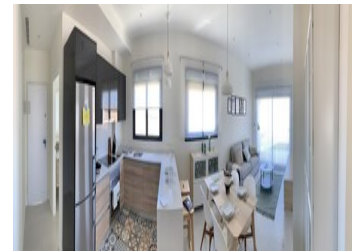

### Fastighetsbeskrivning

NYA LÄGENHETER I CONDADO DE ALHAMA GOLFBANAN Nya lägenheter med två sovrum och två badrum med golfutsikt över ALHAMA SIGNATURE GOLF, en fantastisk 18-håls golfbana designad av Jack Nicklaus. CONDADO DE ALHAMA är en fantastisk golfanläggning med många faciliteter och tjänster. Ett köpcentrum, sportcenter, en rad barer och restauranger, snabbköp... och mer än 25 gemensamma pooler och trädgårdar. Bara 18 minuter med bil från den nya internationella flygplatsen i regionen Murcia...