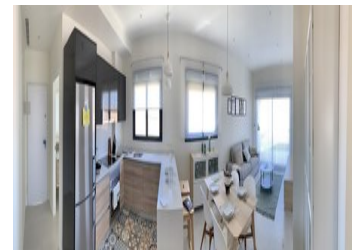

2 SOVRUM LÄGENHET TILL SALU I ALHAMA DE MURCIA - €169,500

Sovrum: 2

Bygg : 76m²

Pool: Yes

Badrum: 2

Tomt: 70m²

Ref: 682234

Fastighetsbeskrivning

BUNGVÅNG I FÖRSTA RADIEN AV GOLF !! Helt nya två sovrum, två badrum lägenheter med frontlinjen golf utsikt till ALHAMA SIGNATURE GOLF, en fantastisk 18 håls golfbana designad av Jack Nicklaus. CONDADO DE ALHAMA är en fantastisk golfort med många faciliteter och tjänster. Ett köpcentrum, sportcenter, en rad barer och restauranger, stormarknad ... och mer än 25 gemensamma pooler och trädgårdar. Bara 18 minuter med bil från den nya internationella flygplatsen i Murcia...