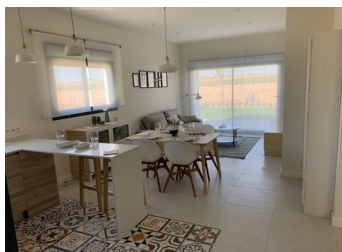

2 SOVRUM LÄGENHET TILL SALU I ALHAMA DE MURCIA - €169,500

Sovrum: 2

Bygg : 76m²

Pool: Yes

Badrum: 2

Tomt: 70m²

Ref: 682234

Fastighetsbeskrivning

BUNGVÅNG I FÖRSTA RADIEN AV GOLF !! Helt nya två sovrum, två badrum lägenheter med frontlinjen golf utsikt till ALHAMA SIGNATURE GOLF, en fantastisk 18 håls golfbana designad av Jack Nicklaus. CONDADO DE ALHAMA är en fantastisk golfort med många faciliteter och tjänster. Ett köpcentrum, sportcenter, en rad barer och restauranger, stormarknad ... och mer än 25 gemensamma pooler och trädgårdar. Bara 18 minuter med bil från den nya internationella flygplatsen i Murcia...