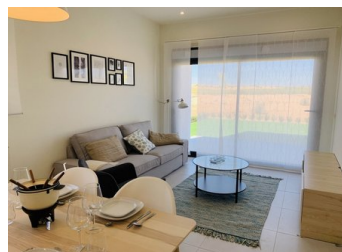

2 SOVRUM LÄGENHET TILL SALU I ALHAMA DE MURCIA - €169,500

Sovrum: 2

Bygg : 76m²

Pool: Yes

Badrum: 2

Tomt: 70m²

Ref: 682234

Fastighetsbeskrivning

BUNGVÅNG I FÖRSTA RADIEN AV GOLF !! Helt nya två sovrum, två badrum lägenheter med frontlinjen golf utsikt till ALHAMA SIGNATURE GOLF, en fantastisk 18 håls golfbana designad av Jack Nicklaus. CONDADO DE ALHAMA är en fantastisk golfort med många faciliteter och tjänster. Ett köpcentrum, sportcenter, en rad barer och restauranger, stormarknad ... och mer än 25 gemensamma pooler och trädgårdar. Bara 18 minuter med bil från den nya internationella flygplatsen i Murcia...