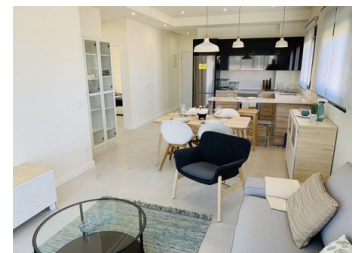

2 SOVRUM LÄGENHET TILL SALU I ALHAMA DE MURCIA - €169,500

Sovrum: 2

Bygg : 76m²

Pool: Yes

Badrum: 2

Tomt: 70m²

Ref: 682234

Fastighetsbeskrivning

BUNGVÅNG I FÖRSTA RADIEN AV GOLF !! Helt nya två sovrum, två badrum lägenheter med frontlinjen golf utsikt till ALHAMA SIGNATURE GOLF, en fantastisk 18 håls golfbana designad av Jack Nicklaus. CONDADO DE ALHAMA är en fantastisk golfort med många faciliteter och tjänster. Ett köpcentrum, sportcenter, en rad barer och restauranger, stormarknad ... och mer än 25 gemensamma pooler och trädgårdar. Bara 18 minuter med bil från den nya internationella flygplatsen i Murcia...