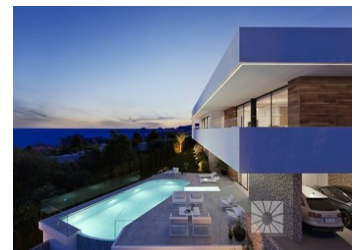

3 SOVRUM VILLA TILL SALU I BENITACHELL - €1,947,500

Sovrum: 3

Badrum: 4

Bygg : 183m²

Tomt: 963m²

Pool: Yes

Ref: 682281

Fastighetsbeskrivning

LUXURY MODERN VILLA TILL SALU PÅ CUMBRE DEL SOL

På Residential Resort Cumbre del Sol är där vi hittar denna underbara villa, mer exakt vid Jazmines, en del av urbaniseringen, ett exklusivt område som sticker ut på grund av sin havsutsikt, dess höga infrastruktur och eftersom den består av stora lyxiga villor .

Denna villa är byggd på två våningar, huvudingången ligger på översta våningen, med två tydligt definierade vingar. På höger sida har vi viloplatsen, där de 3 sovrummen ligger. Ett av sovrum...