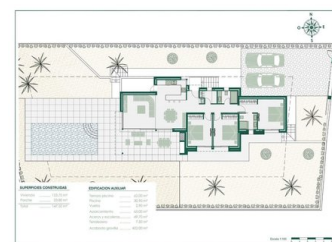

3 SOVRUM VILLA TILL SALU I BENISSA - €925,000

 Sovrum: 3

 Bygg : 147m²

 Pool: Yes

 Badrum: 2

 Tomt: 800m²

 Ref: 682310

Fastighetsbeskrivning

EXKLUSIV VILLA INTEGRERAD I NATUR C Det ligger i omgivet av natur och ligger på en strategisk plats, mycket nära vikarna Baladrar, Advocat och Fustera och bara 10 minuter från Calpe och Moraira. En kampanj där varje stuga har designats och anpassats specifikt till tomten. Med en exklusiv design och sin egen karaktär är den integrerad i omgivningen och utformad för att njuta av det milda medelhavsklimatet. Distribuerat allt på en våning, vilket gör det till ett praktiskt och funktionellt hem. Från entrén kommer du in i hallen, på höger sida har vi dagområdet, där vi kan hitta köket helt öppet mot matsalen och vardag...