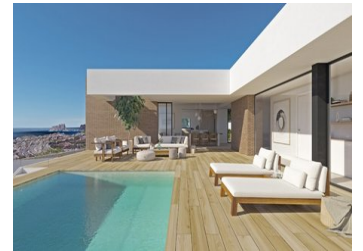

### Fastighetsbeskrivning

NYBYGGD LYXVILLA I CUMBRE DEL SOL Ett exklusivt hus i en idyllisk miljö på bostadsområdet Cumbre de Sol, ett modernt mästerverk med underbar havsutsikt. På övervåningen ligger hela huset, vilket ger extra komfort. Nattområdet består av tre sovrum med eget badrum som badar i naturligt ljus och som bevarar en stor del av privatlivet med hänsyn till dagområdena. Vardagsrummet, matsalen och köket är kopplade till utsidan tack vare glasväggar som gynnar en permanent visuell koppling till havet. Terrassen på mer än 70 m<sup>2</sup> domineras av en infinitypool...