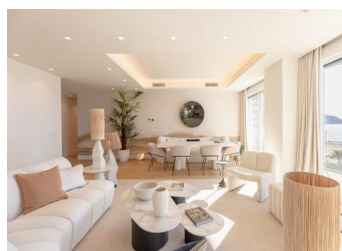

Fastighetsbeskrivning

NYBYGGDA LYXIGA BOSTADSOMRÅDEN I BENIDORM En ny framtida ikon i Benidorm Skyline som kommer att levereras om tre år. Nybyggd lyxig frontlinje för privata bostäder och hotellkomplex i Benidorm med lägenheter med 1, 2 och 3 sovrum och magnifik havsutsikt. Modern byggnad med mer än 44 våningar, 158 meter hög, mer än 200 lägenheter och ett exklusivt hotell, på den sista tomten som kommer att ha direkt utsikt över Poniente-stranden i Benidorm...