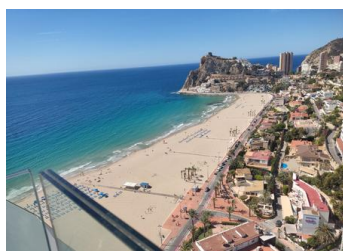

Fastighetsbeskrivning

NYBYGGDA LYXIGA BOSTADSOMRÅDEN I BENIDORM En ny framtida ikon i Benidorm Skyline som kommer att levereras om tre år. Nybyggd lyxig frontlinje för privata bostäder och hotellkomplex i Benidorm med lägenheter med 1, 2 och 3 sovrum och magnifik havsutsikt. Modern byggnad med mer än 44 våningar, 158 meter hög, mer än 200 lägenheter och ett exklusivt hotell, på den sista tomten som kommer att ha direkt utsikt över Poniente-stranden i Benidorm...