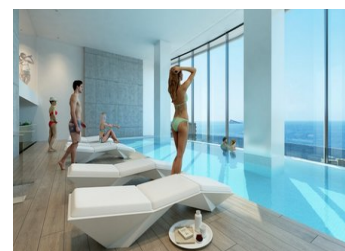

2 SOVRUM LÄGENHET TILL SALU I BENIDORM - €690,000

Sovrum: 2

Bygg : 80m²

Pool: Yes

Badrum: 2

Tomt: 0m²

Ref: 683209

Fastighetsbeskrivning

NY KONSTRUKTION BOLIG I PLAYA PONIENTE DE BENIDORM !!!

Nya bostäder havsutsikt med 220 bostäder med 2, 3 och 4 sovrum i ett glastorn med rymliga terrasser med utsikt.

Utrustning :

Vitvaror: Kåpa, ugn och pekskärm, induktionshäll, kylskåp, diskmaskin, tvättmaskin, förinstallation för torktumlare och mikrovågsugn...