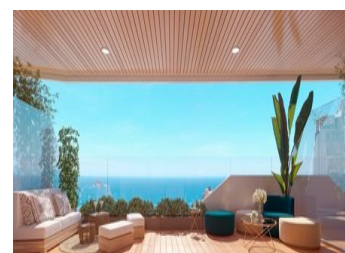

2 SOVRUM LÄGENHET TILL SALU I BENIDORM - €690,000

Sovrum: 2

Bygg : 80m²

Pool: Yes

Badrum: 2

Tomt: 0m²

Ref: 683209

Fastighetsbeskrivning

NY KONSTRUKTION BOLIG I PLAYA PONIENTE DE BENIDORM !!!

Nya bostäder havsutsikt med 220 bostäder med 2, 3 och 4 sovrum i ett glastorn med rymliga terrasser med utsikt.

Utrustning :

Vitvaror: Kåpa, ugn och pekskärm, induktionshäll, kylskåp, diskmaskin, tvättmaskin, förinstallation för torktumlare och mikrovågsugn...