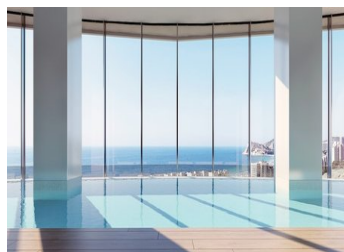

2 SOVRUM LÄGENHET TILL SALU I BENIDORM - €690,000

Sovrum: 2

Bygg : 80m²

Pool: Yes

Badrum: 2

Tomt: 0m²

Ref: 683209

Fastighetsbeskrivning

NY KONSTRUKTION BOLIG I PLAYA PONIENTE DE BENIDORM !!!

Nya bostäder havsutsikt med 220 bostäder med 2, 3 och 4 sovrum i ett glastorn med rymliga terrasser med utsikt.

Utrustning :

Vitvaror: Kåpa, ugn och pekskärm, induktionshäll, kylskåp, diskmaskin, tvättmaskin, förinstallation för torktumlare och mikrovågsugn...