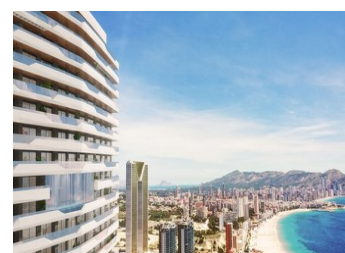

2 SOVRUM LÄGENHET TILL SALU I BENIDORM - €690,000

Sovrum: 2

Bygg : 80m²

Pool: Yes

Badrum: 2

Tomt: 0m²

Ref: 683209

Fastighetsbeskrivning

NY KONSTRUKTION BOLIG I PLAYA PONIENTE DE BENIDORM !!!

Nya bostäder havsutsikt med 220 bostäder med 2, 3 och 4 sovrum i ett glastorn med rymliga terrasser med utsikt.

Utrustning :

Vitvaror: Kåpa, ugn och pekskärm, induktionshäll, kylskåp, diskmaskin, tvättmaskin, förinstallation för torktumlare och mikrovågsugn...