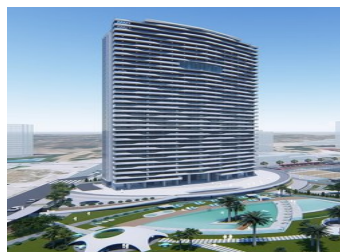

2 SOVRUM LÄGENHET TILL SALU I BENIDORM - €690,000

 Sovrum: 2

 Bygg : 80m²

 Pool: Yes

 Badrum: 2

 Tomt: 0m²

 Ref: 683209

Fastighetsbeskrivning

NY KONSTRUKTION BOLIG I PLAYA PONIENTE DE BENIDORM !!!

Nya bostäder havsutsikt med 220 bostäder med 2, 3 och 4 sovrum i ett glastorn med rymliga terrasser med utsikt.

Utrustning :

Vitvaror: Kåpa, ugn och pekskärm, induktionshäll, kylskåp, diskmaskin, tvättmaskin, förinstallation för torktumlare och mikrovågsugn...